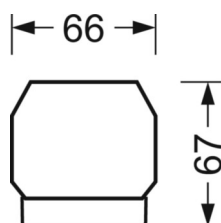

Механика

| | |
|---------------------|---|
| цвет корпуса | белый стандартный для электротехники RAL 9016 |
| размеры (LxWxH/DxH) | 1531mm x 55mm x 37mm |
| вес (нетто) | 2.05kg |
| Вид монтажа | сборка трековых систем, световая структура |

размеры

| | | |
|---|---------|--------|
| L | 1531 mm | Длина |
| В | 55 mm | Ширина |
| н | 37 mm | Высота |